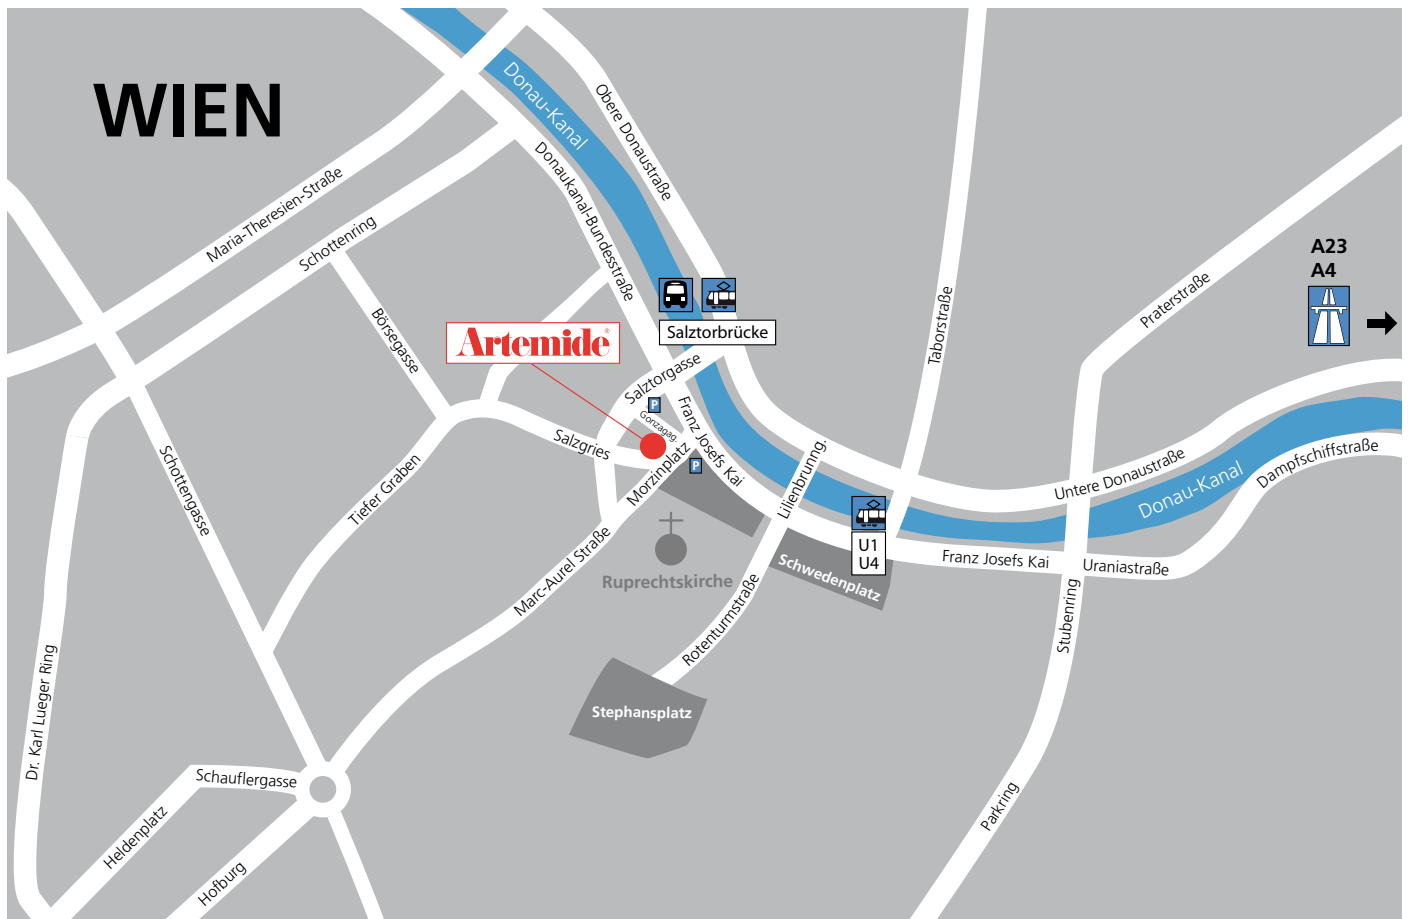

Zentrale:

Montag - Freitag 9:00 – 17:00 Uhr

Wegbeschreibung:

Der ARTEMIDE-Showroom befindet sich am Morzinplatz zwischen Salzgries und Gonzagagasse. Für die Anfahrt mit dem Auto sind öffentliche Parkmöglichkeiten direkt an der Gonzagagasse und Salzgries vorhanden. Die Öffentlichen Verkehrsmittel befinden sich in unmittelbarer Nähe.